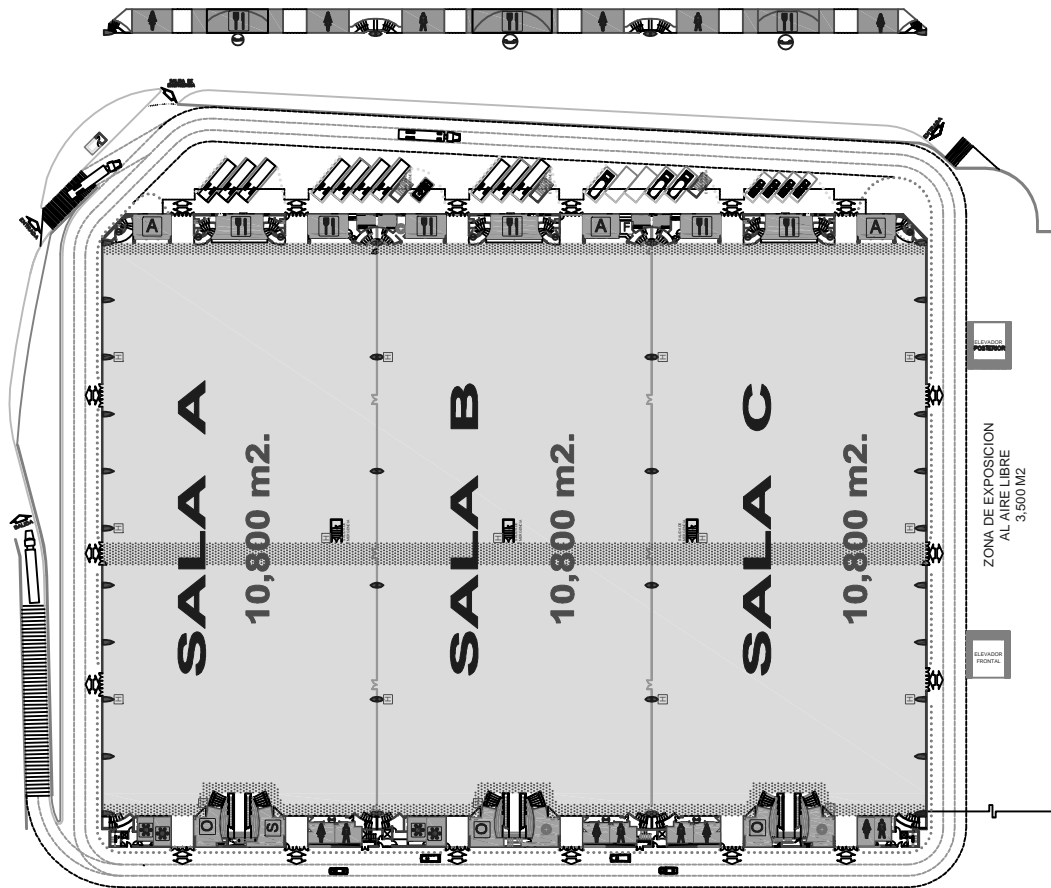

MEZZANINE

MEZZANINE

VESTIBULO

- (E) ELEVADOR DISCAPACITADOS
- (T) TELEFONOS PUBLICOS
- (A) MODULO DE CONTRATISTAS
- (F) FERRETERIA
- (R) SALAS DE REUNION
- (O) OFICINA ORGANIZADOR
- (S) MODULO SERVICIOS ESFM
- (H) HIDRANTE
- (C) COLUMNA